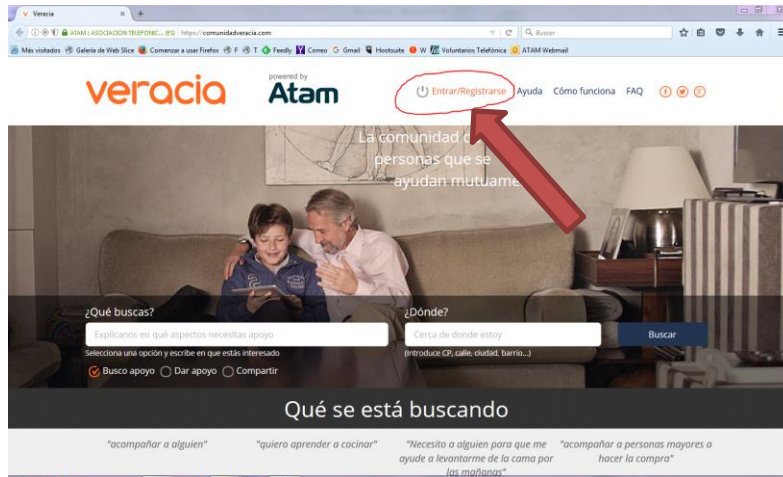

GUÍA PARA DARSE DE ALTA EN LA COMUNIDAD VERACIA

1.- Introducir la dirección en el navegador: www.comunidadveracia.com

2.- En la pantalla principal pinchar la opción “Entrar/Registrarse”

3.- Nos aparecerá una nueva ventana y seleccionamos la opción “Solicitar invitación”.

4.- Nos aparecerá una nueva ventana en la que deberemos cumplimentar la información solicitada. Una vez realizado pulsaremos en la opción “Enviar petición”.

Solicita tu invitación

Email

Nombre

Primer apellido